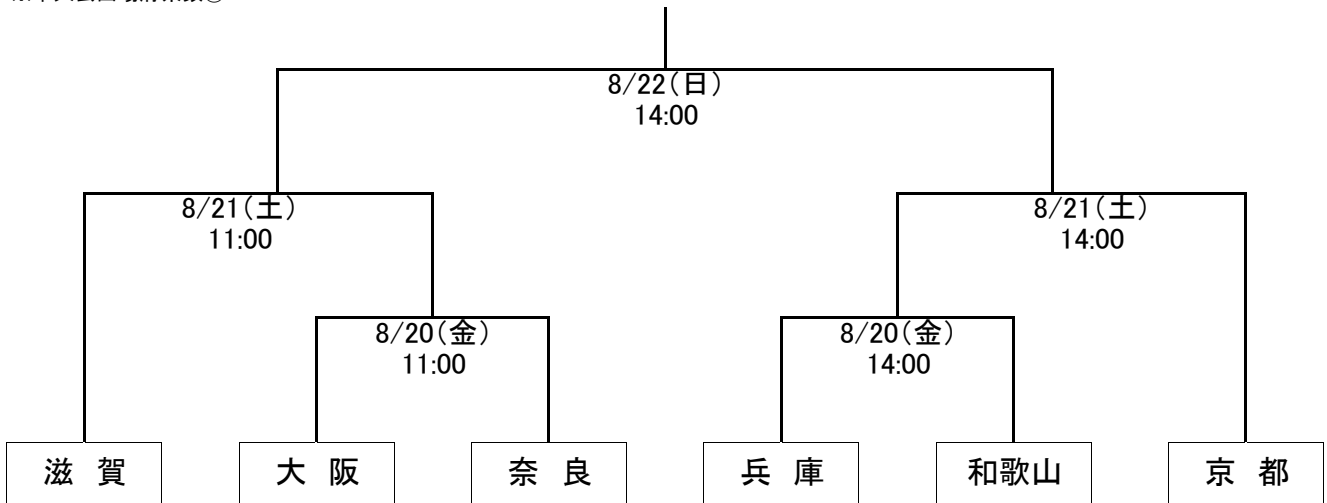

第65回 国民体育大会近畿ブロック大会サッカー競技 競技日程・トーナメント表

【成年男子】

8/20・21 山城総合運動公園球技場B

8/22 西京極総合運動公園陸上競技場

※本大会出場府県数①

【女子】

8/20・21 宝が池公園球技場

8/22 西京極総合運動公園陸上競技場

※本大会出場府県数①

【少年男子】

8/20~22 山城総合運動公園陸上競技場

※本大会出場府県数③