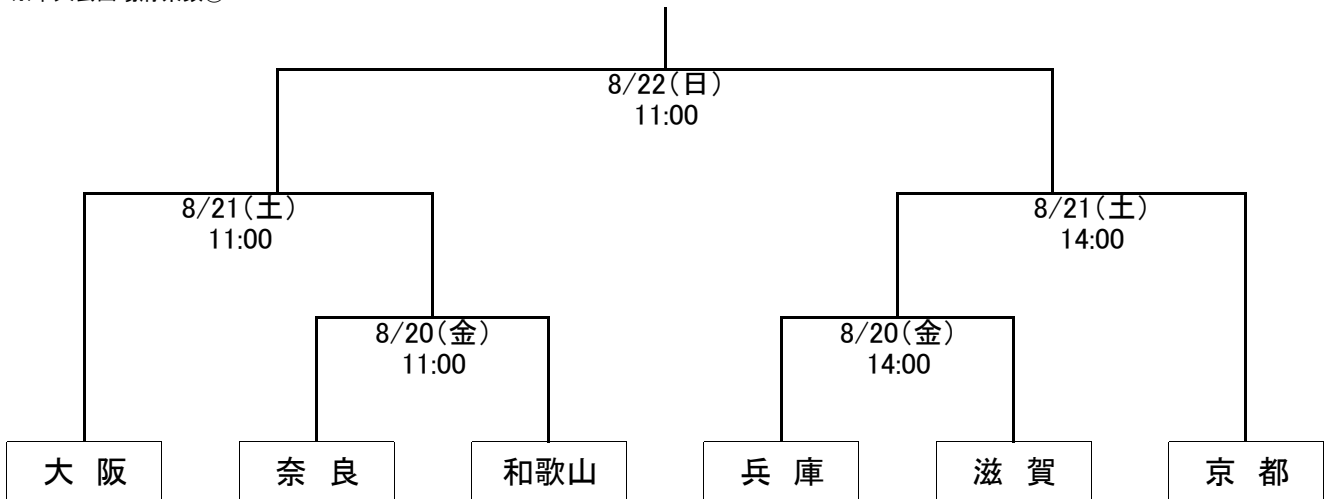

第65回 国民体育大会近畿ブロック大会サッカー競技 競技日程・トーナメント表

【成年男子】

8/20・21 山城総合運動公園球技場B

8/22 西京極総合運動公園陸上競技場

※本大会出場府県数①

【女子】

8/20・21 宝が池公園球技場

8/22 西京極総合運動公園陸上競技場

※本大会出場府県数①

【少年男子】

8/20~22 山城総合運動公園陸上競技場

※本大会出場府県数③