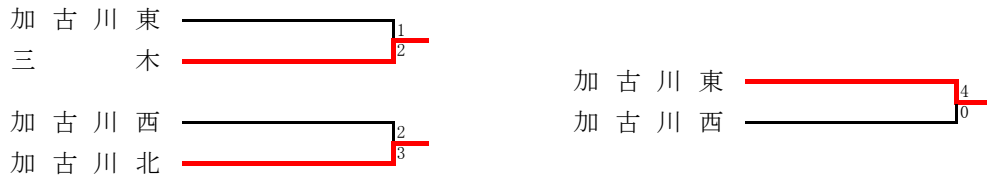

東播支部予選

《支部出場》 小野・明石城西・東播工・明石南・三木・加古川北・加古川東

● 敗者トーナメント

西播支部予選

《支部出場》 赤穂・相生・龍野・飾磨工・姫路南・相生産・琴丘・東洋大姫路