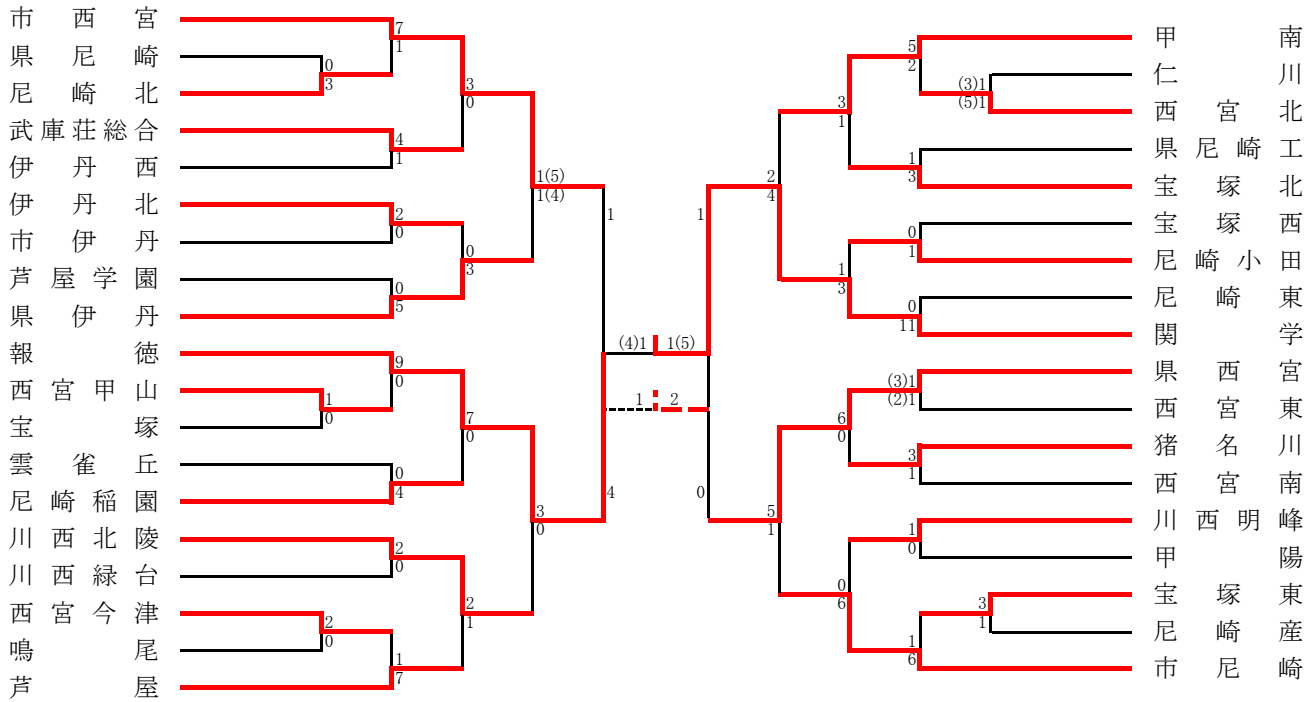

阪神支部予選

《支部出場》 関学・報徳・県西宮・市西宮・県伊丹・川西北陵・甲南・市尼崎・芦屋

● 敗者トーナメント

神戸支部予選

《選手権シード》 神戸科技

《支部出場》 神戸国際附・滝川第二・御影・北須磨・長田・須磨東・須磨友が丘・星陵・神戸弘陵

● 敗者トーナメント

東播支部予選

《支部出場》 小野・明石城西・東播工・明石南・三木・加古川北・加古川東

● 敗者トーナメント

西播支部予選

《支部出場》 赤穂・相生・龍野・飾磨工・姫路南・相生産・琴丘・東洋大姫路

丹有支部予選

《支部出場》 三 田 ・ 篠山鳳鳴

●予選リーグ

Aブロック	三 田	三田祥雲館	三田西陵	北摂三田	順位
三 田	○	○	○	○	1
三田祥雲館	●	○	○	○	2
三田西陵	●	●	○	○	3
北摂三田	●	●	●	○	4

Bブロック	篠山鳳鳴	篠山産	柏 原	有 馬	三田松聖	順位
篠山鳳鳴	○	○	○	○	△	1
篠山産	●	○	△	○	○	2
柏 原	●	△	○	○	△	3
有 馬	●	●	●	○	○	4
三田松聖	△	●	△	●	○	5

●代表決定戦

三 田	6	
篠 山 産	0	4
三田祥雲館	2	0
篠 山 鳳 鳴	3	

但馬支部予選

《支部出場》 近畿大豊岡 ・ 八 鹿

八 鹿	7	
但 馬 農	0	5
和 田 山	5	1
出 石	0	0
豊 岡 総 合	1	2
近 畿 大 豊 岡	3	3
豊 岡	1	4
生 野	1(3)	3
浜 坂	1(4)	

淡路支部予選

《支部出場》 柳 ・ 洲 本

	柳	洲 本	淡路三原	津 名	淡 路	洲本実	勝点	得失差	順位
柳	○	△	○	○	○	○	13	14	1
洲 本	△	○	○	△	○	○	11	5	2
淡路三原	●	●	○	△	○	○	7	11	3
津 名	●	△	△	○	○	△	6	4	4
淡 路	●	●	●	●	○	○	3	-28	5
洲 本 実	●	●	●	△	●	○	1	-6	6