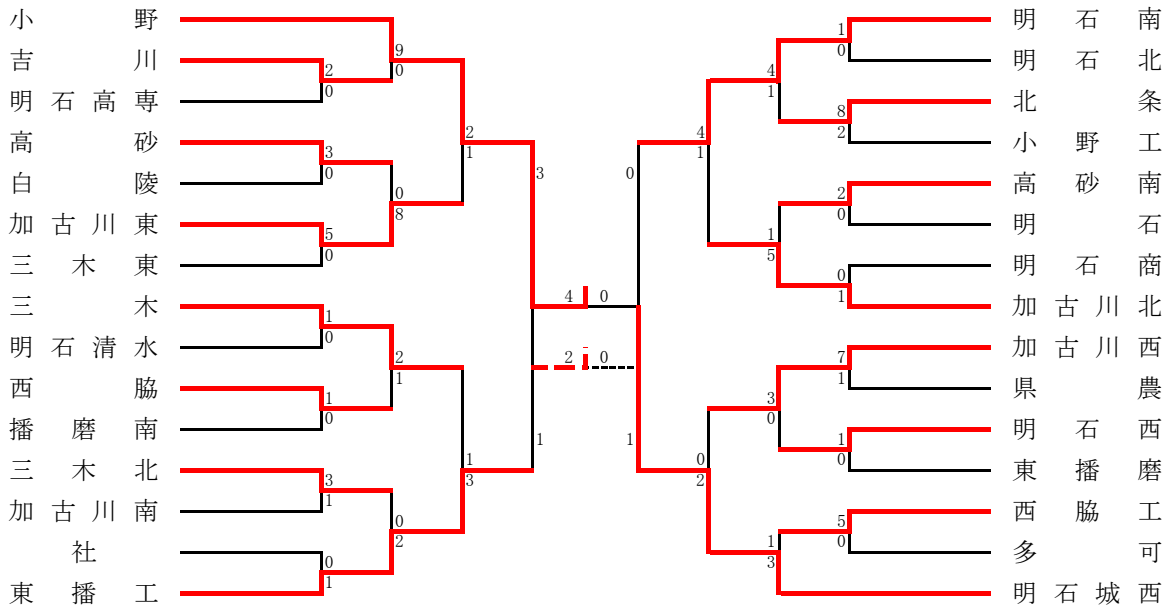

阪神支部予選

《支部出場》 関学・報徳・県西宮・市西宮・県伊丹・川西北陵・甲南・市尼崎・芦屋

● 敗者トーナメント

神戸支部予選

《選手権シード》 神戸科技

《支部出場》 神戸国際附・滝川第二・御影・北須磨・長田・須磨東・須磨友が丘・星陵・神戸弘陵

● 敗者トーナメント

東播支部予選

《支部出場》 小野・明石城西・東播工・明石南・三木・加古川北・加古川東

● 敗者トーナメント

西播支部予選

《支部出場》 赤穂・相生・龍野・飾磨工・姫路南・相生産・琴丘・東洋大姫路

丹有支部予選

《支部出場》 三 田 ・ 篠山鳳鳴

●予選リーグ

Aブロック	三 田	三田祥雲館	三田西陵	北摂三田	順位
三 田	○	○	○	○	1
三田祥雲館	●	○	○	○	2
三田西陵	●	●	○	○	3
北摂三田	●	●	●	○	4

Bブロック	篠山鳳鳴	篠山産	柏 原	有 馬	三田松聖	順位
篠山鳳鳴	○	○	○	○	△	1
篠山産	●	○	△	○	○	2
柏 原	●	△	○	○	△	3
有 馬	●	●	●	○	○	4
三田松聖	△	●	△	●	○	5

●代表決定戦

三 田	6	
篠 山 産	0	4
三田祥雲館	2	0
篠 山 鳳 鳴	3	

但馬支部予選

《支部出場》 近畿大豊岡 ・ 八 鹿

八 鹿	7	
但 馬 農	0	5
和 田 山	5	1
出 石	0	0
豊 岡 総 合	1	2
近 畿 大 豊 岡	3	3
豊 岡	1	4
生 野	1(3)	3
浜 坂	1(4)	

淡路支部予選

《支部出場》 柳 ・ 洲 本

	柳	洲 本	淡路三原	津 名	淡 路	洲本実	勝点	得失差	順位
柳	○	△	○	○	○	○	13	14	1
洲 本	△	○	○	△	○	○	11	5	2
淡路三原	●	●	○	△	○	○	7	11	3
津 名	●	△	△	○	○	△	6	4	4
淡 路	●	●	●	●	○	○	3	-28	5
洲 本 実	●	●	●	△	●	○	1	-6	6