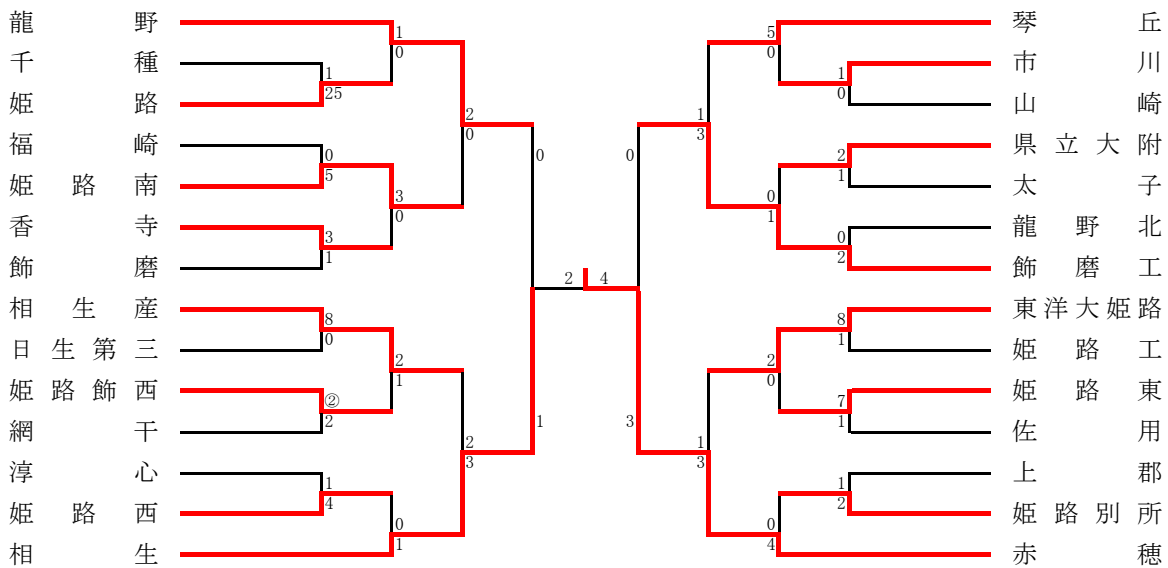

阪神支部予選

《支部出場》 関学・報徳・県西宮・市西宮・県伊丹・川西北陵・甲南・市尼崎・芦屋

● 敗者トーナメント

神戸支部予選

《選手権シード》 神戸科技

《支部出場》 神戸国際附・滝川第二・御影・北須磨・長田・須磨東・須磨友が丘・星陵・神戸弘陵

● 敗者トーナメント

東播支部予選

《支部出場》 小野・明石城西・東播工・明石南・三木・加古川北・加古川東

● 敗者トーナメント

西播支部予選

《支部出場》 赤穂・相生・龍野・飾磨工・姫路南・相生産・琴丘・東洋大姫路

丹有支部予選

《支部出場》 三 田 ・ 篠山鳳鳴

●予選リーグ

Aブロック	三 田	三田祥雲館	三田西陵	北摂三田	順位
三 田	○	○	○	○	1
三田祥雲館	●	○	○	○	2
三田西陵	●	●	○	○	3
北摂三田	●	●	●	○	4

Bブロック	篠山鳳鳴	篠山産	柏 原	有 馬	三田松聖	順位
篠山鳳鳴	○	○	○	○	△	1
篠山産	●	○	△	○	○	2
柏 原	●	△	○	○	△	3
有 馬	●	●	●	○	○	4
三田松聖	△	●	△	●	○	5

●代表決定戦

三 田	6	
篠 山 産	0	4
三田祥雲館	2	0
篠 山 鳳 鳴	3	

但馬支部予選

《支部出場》 近畿大豊岡 ・ 八 鹿

八 鹿	7	
但 馬 農	0	5
和 田 山	5	1
出 石	0	0
豊 岡 総 合	1	2
近 畿 大 豊 岡	3	3
豊 岡	1	4
生 野	1(3)	3
浜 坂	1(4)	

淡路支部予選

《支部出場》 柳 ・ 洲 本

	柳	洲 本	淡路三原	津 名	淡 路	洲本実	勝点	得失差	順位
柳	○	△	○	○	○	○	13	14	1
洲 本	△	○	○	△	○	○	11	5	2
淡路三原	●	●	○	△	○	○	7	11	3
津 名	●	△	△	○	○	△	6	4	4
淡 路	●	●	●	●	○	○	3	-28	5
洲 本 実	●	●	●	△	●	○	1	-6	6