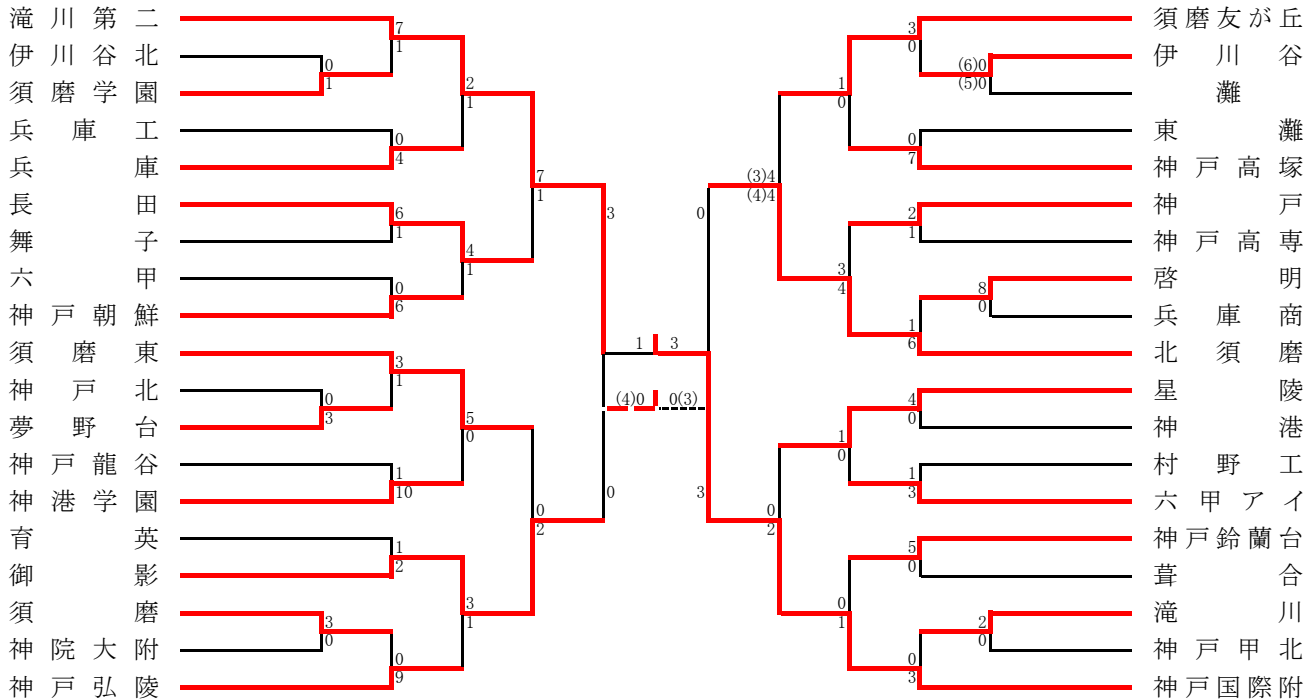

阪神支部予選

《支部出場》 関学・報徳・県西宮・市西宮・県伊丹・川西北陵・甲南・市尼崎・芦屋

● 敗者トーナメント

神戸支部予選

《選手権シード》 神戸科技

《支部出場》 神戸国際附・滝川第二・御影・北須磨・長田・須磨東・須磨友が丘・星陵・神戸弘陵

● 敗者トーナメント

東播支部予選

《支部出場》 小野・明石城西・東播工・明石南・三木・加古川北・加古川東

● 敗者トーナメント

西播支部予選

《支部出場》 赤穂・相生・龍野・飾磨工・姫路南・相生産・琴丘・東洋大姫路

丹有支部予選

《支部出場》 三 田 ・ 篠山鳳鳴

●予選リーグ

Aブロック	三 田	三田祥雲館	三田西陵	北摂三田	順位
三 田	○	○	○	○	1
三田祥雲館	●	○	○	○	2
三田西陵	●	●	○	○	3
北摂三田	●	●	●	○	4

Bブロック	篠山鳳鳴	篠山産	柏 原	有 馬	三田松聖	順位
篠山鳳鳴	○	○	○	○	△	1
篠山産	●	○	△	○	○	2
柏 原	●	△	○	○	△	3
有 馬	●	●	●	○	○	4
三田松聖	△	●	△	●	○	5

●代表決定戦

三 田	6	
篠 山 産	0	4
三田祥雲館	2	0
篠 山 鳳 鳴	3	

但馬支部予選

《支部出場》 近畿大豊岡 ・ 八 鹿

八 鹿	7	
但 馬 農	0	5
和 田 山	5	1
出 石	0	0
豊 岡 総 合	1	2
近 畿 大 豊 岡	3	3
豊 岡	1	4
生 野	1(3)	3
浜 坂	1(4)	

淡路支部予選

《支部出場》 柳 ・ 洲 本

	柳	洲 本	淡路三原	津 名	淡 路	洲本実	勝点	得失差	順位
柳	○	△	○	○	○	○	13	14	1
洲 本	△	○	○	△	○	○	11	5	2
淡路三原	●	●	○	△	○	○	7	11	3
津 名	●	△	△	○	○	△	6	4	4
淡 路	●	●	●	●	○	○	3	-28	5
洲 本 実	●	●	●	△	●	○	1	-6	6