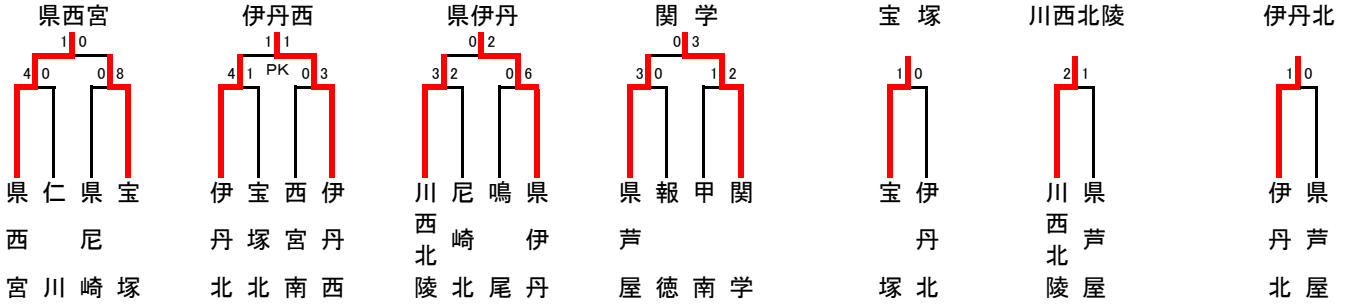

【阪神地区予選】

●決勝トーナメント

●1次リーグ

A	県尼崎	西宮今津	県尼崎工	クラーク	順位
県尼崎	6-2	6-2	21-0	1	
西宮今津	2-6	4-3	14-0	2	
県尼崎工	2-6	3-4	4-0	3	
クラーク	0-21	0-14	0-4	4	

B	尼崎東	宝塚北	雲雀丘	尼崎産	順位
尼崎東	1-0	4-0	3-1	1	
宝塚北	0-1	1-0	6-1	2	
雲雀丘	0-4	0-1	3-0	3	
尼崎産	1-3	1-6	0-3	4	

C	西宮北	武庫荘総合	宝塚東	芦屋大附	順位
西宮北	1-0	2-1	0-0	1	
武庫荘総合	0-1	0-0	2-1	2	
宝塚東	1-2	0-0	1-1	3	
芦屋大附	0-0	1-2	1-1	4	

D	仁川	西宮東	尼崎西	甲陽	順位
仁川	2-1	1-0	1-0	1	
西宮東	1-2	4-0	3-1	2	
尼崎西	0-1	0-4	2-1	3	
甲陽	0-1	1-3	1-2	4	

●2次リーグ

A	県芦屋	県尼崎	市伊丹	武庫荘総合	順位
県芦屋	1-1	3-2	5-0	1	
県尼崎	1-1	3-2	1-1	2	
市伊丹	2-3	2-3	2-1	3	
武庫荘総合	0-5	1-1	1-2	4	

B	川西北陵	鳴尾	西宮甲山	雲雀丘	順位
川西北陵	2-1	4-1	5-0	1	
鳴尾	1-2	5-0	1-1	2	
西宮甲山	1-4	0-5	2-0	3	
雲雀丘	0-5	1-1	0-2	4	

C	関学	尼崎北	尼崎東	西宮東	順位
関学	5-1	11-1	8-0	1	
尼崎北	1-5	5-2	4-0	2	
尼崎東	1-11	2-5	4-1	3	
西宮東	0-8	0-4	1-4	4	

D	県伊丹	報徳	西宮北	宝塚東	順位
県伊丹	5-0	9-0	6-0	1	
報徳	0-5	5-2	2-1	2	
西宮北	0-9	2-5	3-1	3	
宝塚東	0-6	1-2	1-3	4	

E	伊丹北	宝塚北	川西明峰	尼崎小田	順位
伊丹北	3-0	0-2	4-0	1	
宝塚北	0-3	2-0	3-1	2	
川西明峰	2-0	0-2	2-1	3	
尼崎小田	0-4	1-3	1-2	4	

F	県西宮	西宮南	宝塚西	尼崎西	順位
県西宮	5-1	3-0	2-0	1	
西宮南	1-5	4-0	4-2	2	
宝塚西	0-3	0-4	4-0	3	
尼崎西	0-2	2-4	0-4	4	

G	宝塚	甲南	西宮今津	猪名川	順位
宝塚	1-0	3-1	4-1	1	
甲南	0-1	2-1	4-0	2	
西宮今津	1-3	1-2	5-0	3	
猪名川	1-4	0-4	0-5	4	

H	伊丹西	仁川	尼崎稲園	県尼崎工	順位
伊丹西	3-0	6-0	7-0	1	
仁川	0-3	3-1	3-1	2	
尼崎稲園	0-6	1-3	1-0	3	
県尼崎工	0-7	1-3	0-1	4	

【淡路地区予選】

●予選リーグ

A	柳	洲本	津名	順位
柳	3-0	3-0	1	
洲本	0-3	3-0	2	
津名	0-3	0-3	3	

B	三原	洲本実	淡路	順位
三原	1-1	10-0	1	
洲本実	1-1	6-0	2	
淡路	0-10	0-6	3	

●決勝リーグ

	柳	洲本	洲本実	三原	順位
柳	3-0	1-0	4-1	1	
洲本	0-3	3-2	1-0	2	
洲本実	0-1	2-3	1-1	3	
三原	1-4	0-1	1-1	4