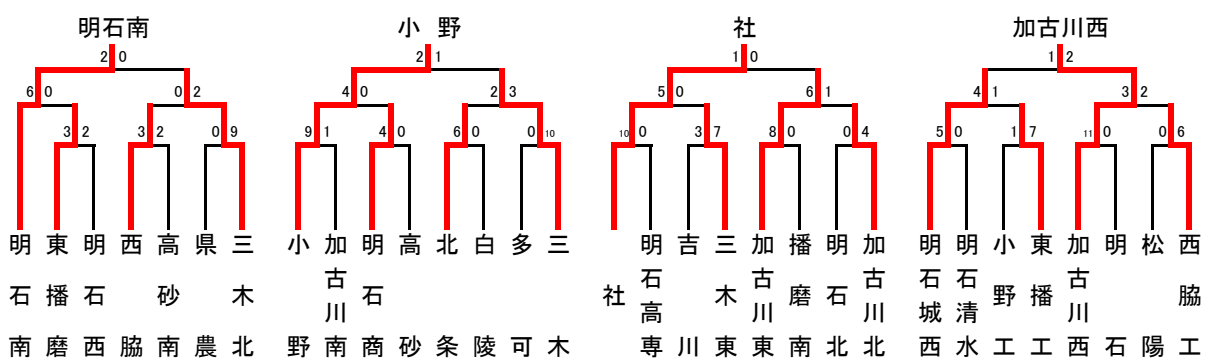

B	三田学園	篠山産業	三田祥雲館	篠山鳳鳴	有馬	順位
三田学園	-	2-0	3-0	1-0	11-0	1
篠山産業	0-2	-	1-0	3-2	6-0	2
三田祥雲館	0-3	0-1	-	2-1	9-0	3
篠山鳳鳴	0-1	2-3	1-2	-	2-1	4
有馬	0-11	0-6	0-9	1-2	-	5

●代表決定トーナメント

【但馬地区予選】

●1次トーナメント

【東播地区予選】

●1次トーナメント

●敗者復活戦