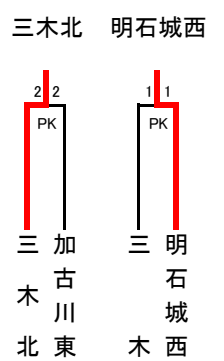

B	三田学園	篠山産業	三田祥雲館	篠山鳳鳴	有馬	順位
三田学園	-	2-0	3-0	1-0	11-0	1
篠山産業	0-2	-	1-0	3-2	6-0	2
三田祥雲館	0-3	0-1	-	2-1	9-0	3
篠山鳳鳴	0-1	2-3	1-2	-	2-1	4
有馬	0-11	0-6	0-9	1-2	-	5

●代表決定トーナメント

【但馬地区予選】

●1次トーナメント

【東播地区予選】

●1次トーナメント

●敗者復活戦

【阪神地区予選】

●決勝トーナメント

●1次リーグ

A	県尼崎	西宮今津	県尼崎工	クラーク	順位
県尼崎	6-2	6-2	21-0	1	
西宮今津	2-6	4-3	14-0	2	
県尼崎工	2-6	3-4	4-0	3	
クラーク	0-21	0-14	0-4	4	

B	尼崎東	宝塚北	雲雀丘	尼崎産	順位
尼崎東	1-0	4-0	3-1	1	
宝塚北	0-1	1-0	6-1	2	
雲雀丘	0-4	0-1	3-0	3	
尼崎産	1-3	1-6	0-3	4	

C	西宮北	武庫荘総合	宝塚東	芦屋大附	順位
西宮北	1-0	2-1	0-0	1	
武庫荘総合	0-1	0-0	2-1	2	
宝塚東	1-2	0-0	1-1	3	
芦屋大附	0-0	1-2	1-1	4	

D	仁川	西宮東	尼崎西	甲陽	順位
仁川	2-1	1-0	1-0	1	
西宮東	1-2	4-0	3-1	2	
尼崎西	0-1	0-4	2-1	3	
甲陽	0-1	1-3	1-2	4	

●2次リーグ