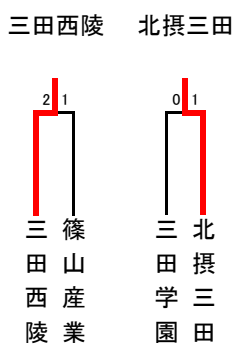

平成18年度 兵庫県高等学校サッカー選手権大会  
兼 第85回全国高等学校サッカー選手権大会兵庫県予選

《 県決勝トーナメント 》

【丹有地区予選】

●1次リーグ

A	三田西陵	北摂三田	柏原	三田松聖	水上	順位
三田西陵	-	1-1	6-1	6-0	20-0	1
北摂三田	1-1	-	2-1	13-0	9-0	2
柏原	1-6	1-2	-	2-0	6-0	3
三田松聖	0-6	0-13	0-2	-	5-2	4
水上	0-20	0-9	0-6	2-5	-	5

B	三田学園	篠山産業	三田祥雲館	篠山鳳鳴	有馬	順位
三田学園	-	2-0	3-0	1-0	11-0	1
篠山産業	0-2	-	1-0	3-2	6-0	2
三田祥雲館	0-3	0-1	-	2-1	9-0	3
篠山鳳鳴	0-1	2-3	1-2	-	2-1	4
有馬	0-11	0-6	0-9	1-2	-	5

●代表決定トーナメント

【但馬地区予選】

●1次トーナメント

【東播地区予選】

●1次トーナメント

●敗者復活戦