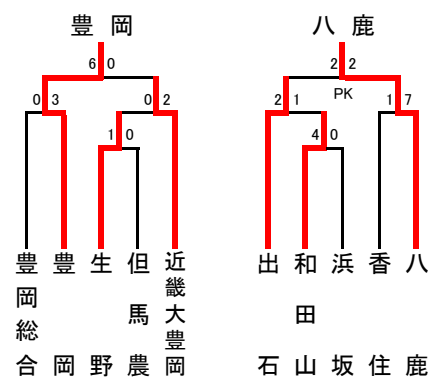

平成18年度 兵庫県高等学校サッカー選手権大会  
兼 第85回全国高等学校サッカー選手権大会兵庫県予選

《 県決勝トーナメント 》

【丹有地区予選】

●1次リーグ

A	三田西陵	北摂三田	柏原	三田松聖	水上	順位
三田西陵	-	1-1	6-1	6-0	20-0	1
北摂三田	1-1	-	2-1	13-0	9-0	2
柏原	1-6	1-2	-	2-0	6-0	3
三田松聖	0-6	0-13	0-2	-	5-2	4
水上	0-20	0-9	0-6	2-5	-	5

B	三田学園	篠山産業	三田祥雲館	篠山鳳鳴	有馬	順位
三田学園	-	2-0	3-0	1-0	11-0	1
篠山産業	0-2	-	1-0	3-2	6-0	2
三田祥雲館	0-3	0-1	-	2-1	9-0	3
篠山鳳鳴	0-1	2-3	1-2	-	2-1	4
有馬	0-11	0-6	0-9	1-2	-	5

●代表決定トーナメント

【但馬地区予選】

●1次トーナメント

【東播地区予選】

●1次トーナメント

●敗者復活戦