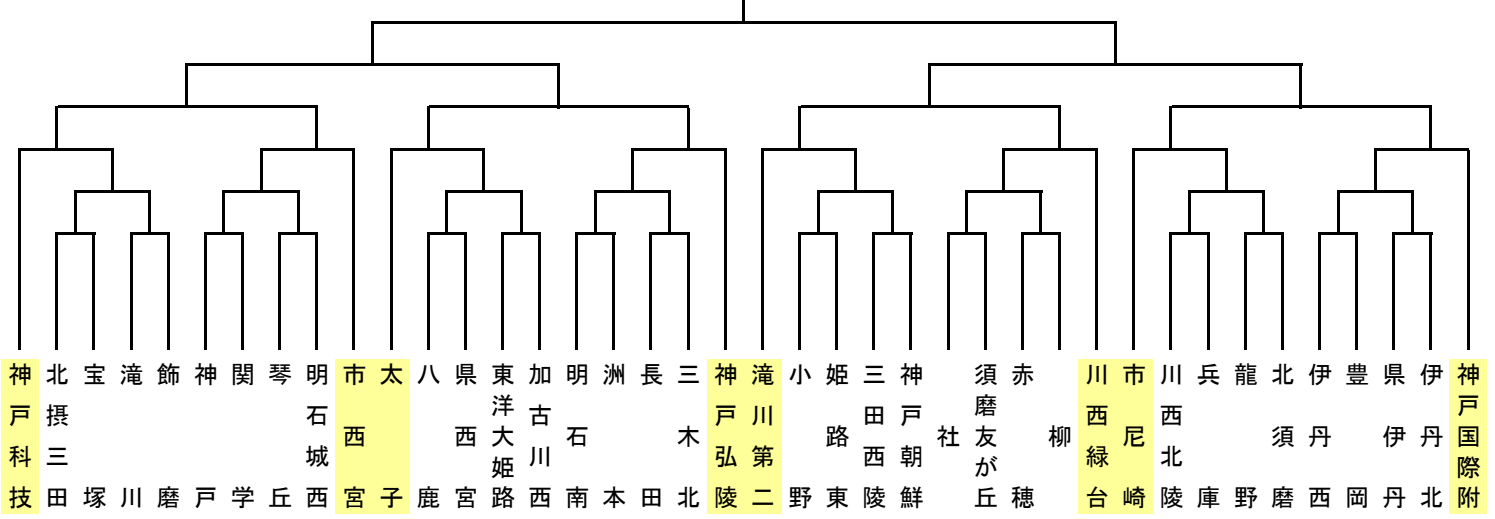

平成18年度 兵庫県高等学校サッカー選手権大会  
兼 第85回全国高等学校サッカー選手権大会兵庫県予選

《 県決勝トーナメント 》

【丹有地区予選】

●1次リーグ

A	三田西陵	北摂三田	柏原	三田松聖	水上	順位
三田西陵	-	1-1	6-1	6-0	20-0	1
北摂三田	1-1	-	2-1	13-0	9-0	2
柏原	1-6	1-2	-	2-0	6-0	3
三田松聖	0-6	0-13	0-2	-	5-2	4
水上	0-20	0-9	0-6	2-5	-	5

B	三田学園	篠山産業	三田祥雲館	篠山鳳鳴	有馬	順位
三田学園	-	2-0	3-0	1-0	11-0	1
篠山産業	0-2	-	1-0	3-2	6-0	2
三田祥雲館	0-3	0-1	-	2-1	9-0	3
篠山鳳鳴	0-1	2-3	1-2	-	2-1	4
有馬	0-11	0-6	0-9	1-2	-	5

●代表決定トーナメント

【但馬地区予選】

●1次トーナメント

【東播地区予選】

●1次トーナメント

●敗者復活戦