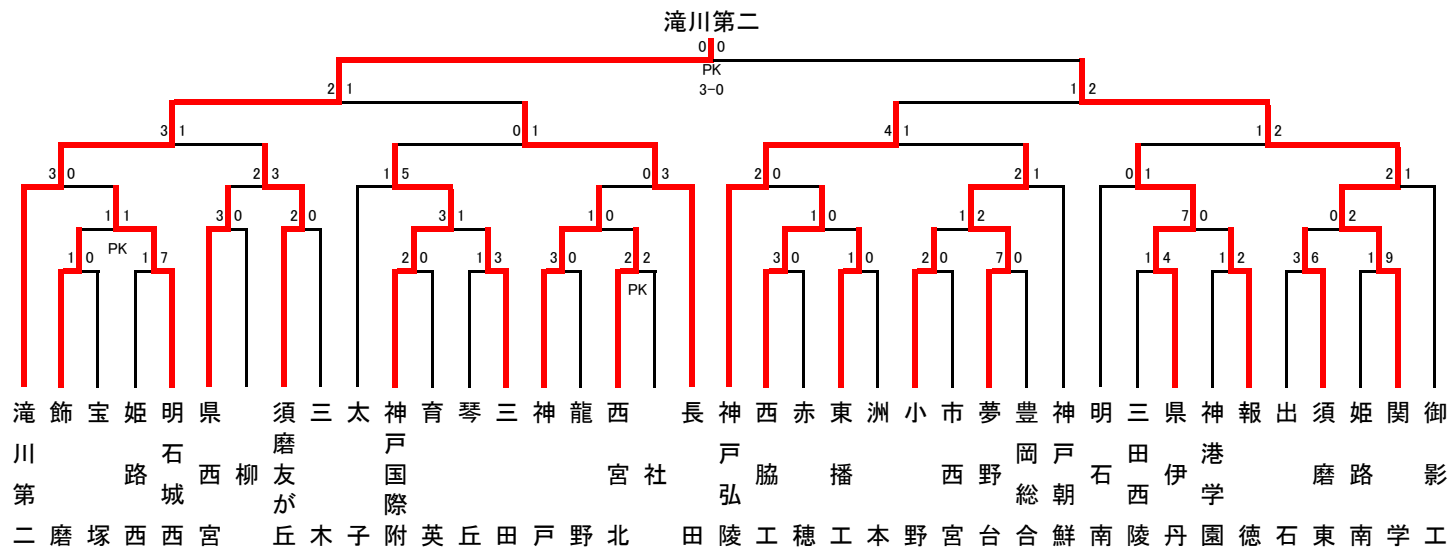

**平成17年度 兵庫県高等学校サッカー選手権大会  
兼 第84回全国高等学校サッカー選手権大会兵庫県予選**

《 県決勝トーナメント 》

【丹有地区予選】

●1次リーグ

A	三田西陵	柏原	篠山鳳鳴	有馬	氷上	順位
三田西陵	-	5-0	1-0	8-0	11-0	1
柏原	0-5	-	2-0	7-0	12-0	2
篠山鳳鳴	0-1	0-2	-	3-0	8-0	3
有馬	0-8	0-7	0-3	-	2-2	4
氷上	0-11	0-12	0-8	2-2	-	5

B	三田学園	三田祥雲館	北摂三田	篠山産業	三田松聖	順位
三田学園	-	2-0	2-1	5-1	5-0	1
三田祥雲館	0-2	-	1-0	2-1	4-1	2
北摂三田	1-2	0-1	-	3-1	4-1	3
篠山産業	1-5	1-2	1-3	-	2-0	4
三田松聖	0-5	1-4	1-4	0-2	-	5

●代表決定トーナメント

三田西陵 三田学園

【但馬地区予選】

●1次トーナメント

【淡路地区予選】

●予選リーグ

A	洲本	柳	洲本実	志知	順位
洲本	-	2-0	3-0	6-1	1
柳	0-2	-	1-0	1-1	2
洲本実	0-3	0-1	-	3-0	3
志知	1-6	1-1	0-3	-	4

B	三原	津名	淡路	順位
三原	-	1-1	9-0	1
津名	1-1	-	4-0	2
淡路	0-9	0-4	-	3

●決勝リーグ

洲本 柳

	洲本	柳	津名	三原	順位
洲本	-	2-0	2-1	5-1	1
柳	0-2	-	1-1	5-0	2
津名	1-2	1-1	-	1-1	3
三原	1-5	0-5	1-1	-	4

【東播地区予選】

●1次トーナメント

●敗者復活戦

【西播地区予選】

●1次トーナメント

●敗者復活戦

【神戸地区予選】

●決勝トーナメント