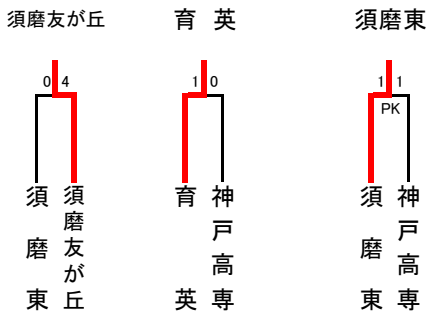

D	伊丹西	伊丹北	市伊丹	西宮南	武庫総合	順位
伊丹西	-	5-2	0-0	2-1	2-1	1
伊丹北	2-5	-	1-1	4-1	8-0	2
市伊丹	0-0	1-1	-	2-2	5-1	3
西宮南	1-2	1-4	2-2	-	5-1	4
武庫総合	1-2	0-8	1-5	1-5	-	5

H	尼崎小田	西宮甲山	川西緑台	雲雀丘	尼崎東	順位
尼崎小田	-	1-1	1-1	2-0	3-1	1
西宮甲山	1-1	-	1-0	3-1	1-1	2
川西緑台	1-1	0-1	-	7-0	9-0	3
雲雀丘	0-2	1-3	0-7	-	2-0	4
尼崎東	1-3	1-1	0-9	0-2	-	5

【東播地区予選】

●1次トーナメント

●敗者復活戦

【西播地区予選】

●1次トーナメント

●敗者復活戦

【神戸地区予選】

●決勝トーナメント

●敗者復活戦

●1次リーグ

A	御影	神戸高専	神戸甲北	村野工	神戸西	順位
御影	-	2-0	2-2	5-2	3-0	1
神戸高専	0-2	-	4-0	6-0	4-0	2
神戸甲北	2-2	0-4	-	4-1	1-0	3
村野工	2-5	0-6	1-4	-	4-0	4
神戸西	0-3	0-3	0-1	0-4	-	5

E	須磨友が丘	神戸高塚	灘	東灘	順位
須磨友が丘	-	6-0	4-0	14-0	1
神戸高塚	0-6	-	7-2	13-0	2
灘	0-4	2-7	-	2-1	3
東灘	0-14	0-13	1-2	-	4