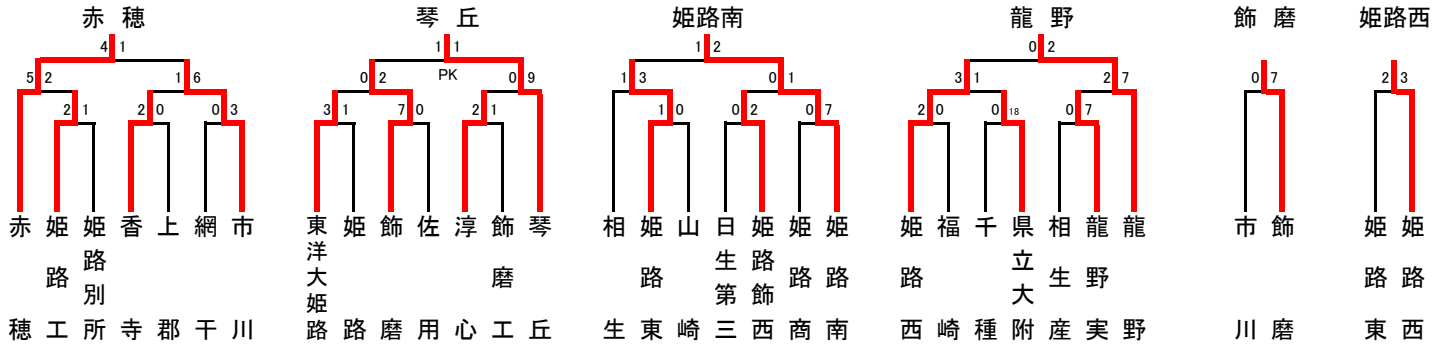

D	伊丹西	伊丹北	市伊丹	西宮南	武庫総合	順位
伊丹西	-	5-2	0-0	2-1	2-1	1
伊丹北	2-5	-	1-1	4-1	8-0	2
市伊丹	0-0	1-1	-	2-2	5-1	3
西宮南	1-2	1-4	2-2	-	5-1	4
武庫総合	1-2	0-8	1-5	1-5	-	5

H	尼崎小田	西宮甲山	川西緑台	雲雀丘	尼崎東	順位
尼崎小田	-	1-1	1-1	2-0	3-1	1
西宮甲山	1-1	-	1-0	3-1	1-1	2
川西緑台	1-1	0-1	-	7-0	9-0	3
雲雀丘	0-2	1-3	0-7	-	2-0	4
尼崎東	1-3	1-1	0-9	0-2	-	5

【東播地区予選】

●1次トーナメント

●敗者復活戦

【西播地区予選】

●1次トーナメント

●敗者復活戦

【神戸地区予選】

●決勝トーナメント

●敗者復活戦

●1次リーグ

A	御影	神戸高専	神戸甲北	村野工	神戸西	順位
御影	-	2-0	2-2	5-2	3-0	1
神戸高専	0-2	-	4-0	6-0	4-0	2
神戸甲北	2-2	0-4	-	4-1	1-0	3
村野工	2-5	0-6	1-4	-	4-0	4
神戸西	0-3	0-3	0-1	0-4	-	5

E	須磨友が丘	神戸高塚	灘	東灘	順位
須磨友が丘	-	6-0	4-0	14-0	1
神戸高塚	0-6	-	7-2	13-0	2
灘	0-4	2-7	-	2-1	3
東灘	0-14	0-13	1-2	-	4