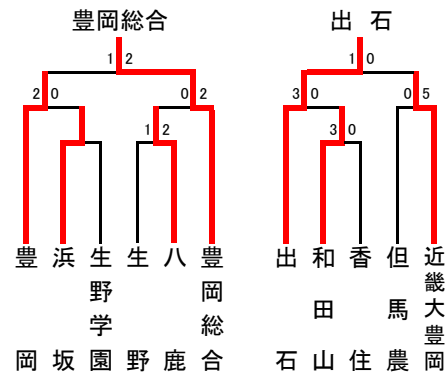

B	三田学園	三田祥雲館	北摂三田	篠山産業	三田松聖	順位
三田学園	-	2-0	2-1	5-1	5-0	1
三田祥雲館	0-2	-	1-0	2-1	4-1	2
北摂三田	1-2	0-1	-	3-1	4-1	3
篠山産業	1-5	1-2	1-3	-	2-0	4
三田松聖	0-5	1-4	1-4	0-2	-	5

●代表決定トーナメント

三田西陵 三田学園

【但馬地区予選】

●1次トーナメント

【淡路地区予選】

●予選リーグ

A	洲本	柳	洲本実	志知	順位
洲本	-	2-0	3-0	6-1	1
柳	0-2	-	1-0	1-1	2
洲本実	0-3	0-1	-	3-0	3
志知	1-6	1-1	0-3	-	4

B	三原	津名	淡路	順位
三原	-	1-1	9-0	1
津名	1-1	-	4-0	2
淡路	0-9	0-4	-	3

●決勝リーグ

洲本 柳

	洲本	柳	津名	三原	順位
洲本	-	2-0	2-1	5-1	1
柳	0-2	-	1-1	5-0	2
津名	1-2	1-1	-	1-1	3
三原	1-5	0-5	1-1	-	4