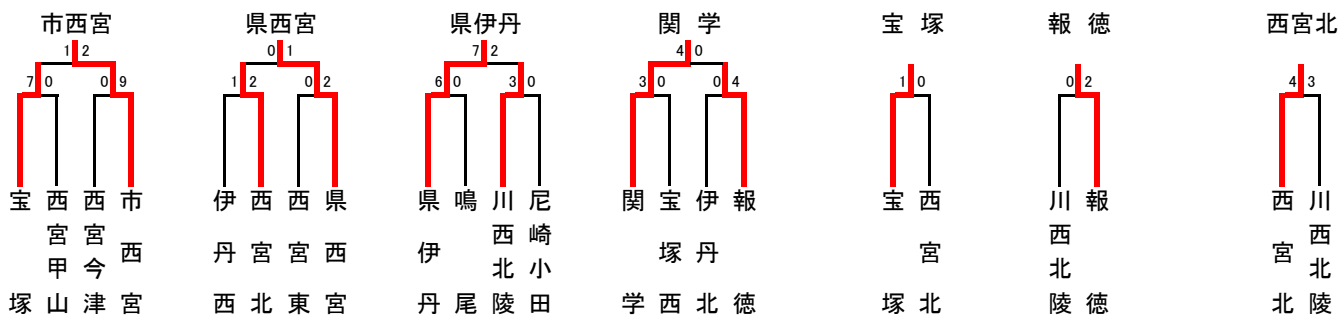

【阪神地区予選】

●決勝トーナメント