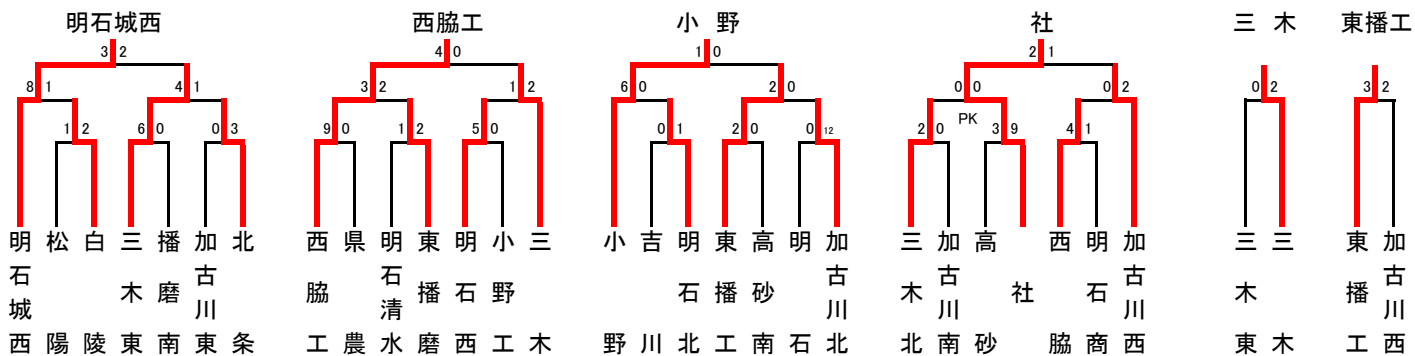

【東播地区予選】

●1次トーナメント