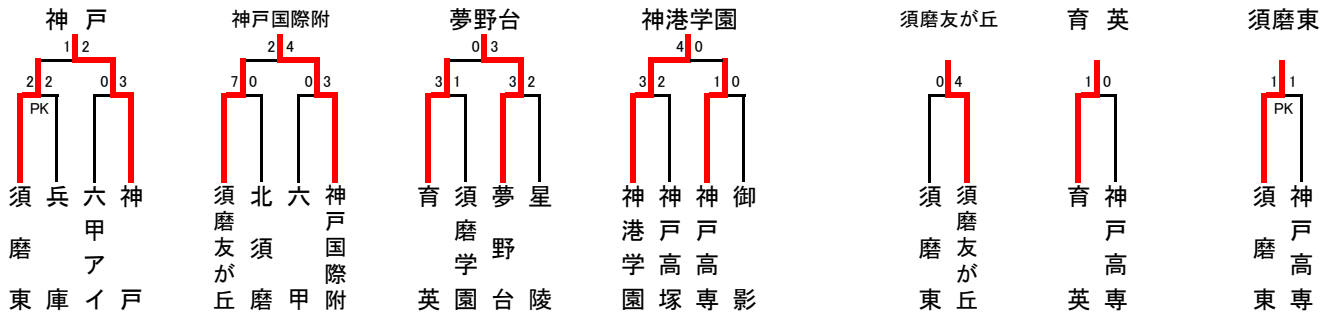

D	伊丹西	伊丹北	市伊丹	西宮南	武庫総合	順位
伊丹西	-	5-2	0-0	2-1	2-1	1
伊丹北	2-5	-	1-1	4-1	8-0	2
市伊丹	0-0	1-1	-	2-2	5-1	3
西宮南	1-2	1-4	2-2	-	5-1	4
武庫総合	1-2	0-8	1-5	1-5	-	5

H	尼崎小田	西宮甲山	川西緑台	雲雀丘	尼崎東	順位
尼崎小田	-	1-1	1-1	2-0	3-1	1
西宮甲山	1-1	-	1-0	3-1	1-1	2
川西緑台	1-1	0-1	-	7-0	9-0	3
雲雀丘	0-2	1-3	0-7	-	2-0	4
尼崎東	1-3	1-1	0-9	0-2	-	5

【東播地区予選】

●1次トーナメント

●敗者復活戦

【西播地区予選】

●1次トーナメント

●敗者復活戦

【神戸地区予選】

●決勝トーナメント

●敗者復活戦

●1次リーグ

A	御影	神戸高専	神戸甲北	村野工	神戸西	順位
御影	-	2-0	2-2	5-2	3-0	1
神戸高専	0-2	-	4-0	6-0	4-0	2
神戸甲北	2-2	0-4	-	4-1	1-0	3
村野工	2-5	0-6	1-4	-	4-0	4
神戸西	0-3	0-3	0-1	0-4	-	5

E	須磨友が丘	神戸高塚	灘	東灘	順位
須磨友が丘	-	6-0	4-0	14-0	1
神戸高塚	0-6	-	7-2	13-0	2
灘	0-4	2-7	-	2-1	3
東灘	0-14	0-13	1-2	-	4