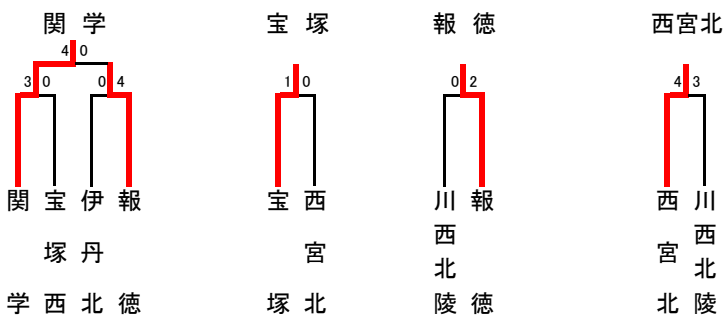

【阪神地区予選】

●決勝トーナメント

●敗者復活戦

●1次リーグ

A	関学	宝塚西	川西明峰	尼崎西	順位
関学	-	7-0	1-0	11-0	1
宝塚西	0-7	-	2-0	7-0	2
川西明峰	0-1	0-2	-	5-0	3
尼崎西	0-11	0-7	0-5	-	4

E	市西宮	鳴尾	県芦屋	芦屋大附	クラーク	順位
市西宮	-	5-1	1-1	12-0	9-0	1
鳴尾	1-5	-	2-1	8-0	5-0	2
県芦屋	1-1	1-2	-	23-0	10-1	3
芦屋大附	0-12	0-8	0-23	-	1-0	4
クラーク	0-9	0-5	1-10	0-1	-	5

B	県伊丹	西宮今津	尼崎北	尼崎産	順位
県伊丹	-	9-1	5-0	11-1	1
西宮今津	1-9	-	1-0	1-0	2
尼崎北	0-5	0-1	-	2-0	3
尼崎産	1-11	0-1	0-2	-	4

F	報徳	西宮北	甲南	県尼崎工	宝塚東	順位
報徳	-	2-1	2-0	3-1	5-1	1
西宮北	1-2	-	3-0	2-1	12-0	2
甲南	0-2	0-3	-	6-0	7-0	3
県尼崎工	1-3	1-2	0-6	-	1-0	4
宝塚東	1-5	0-12	0-7	0-1	-	5

C	県宝塚	西宮東	宝塚北	尼崎稲園	甲陽	順位
県宝塚	-	1-0	4-0	5-0	3-0	1
西宮東	0-1	-	5-0	2-1	3-1	2
宝塚北	0-4	0-5	-	6-3	1-1	3
尼崎稲園	0-5	1-2	3-6	-	4-2	4
甲陽	0-3	1-3	1-1	2-4	-	5

G	県西宮	川西北陵	猪名川	県尼崎	仁川	順位
県西宮	-	3-0	3-0	3-0	2-1	1
川西北陵	0-3	-	2-0	7-0	2-0	2
猪名川	0-3	0-2	-	5-4	3-0	3
県尼崎	0-3	0-7	4-5	-	3-1	4
仁川	1-2	0-2	0-3	1-3	-	5

D	伊丹西	伊丹北	市伊丹	西宮南	武庫総合	順位
伊丹西	-	5-2	0-0	2-1	2-1	1
伊丹北	2-5	-	1-1	4-1	8-0	2
市伊丹	0-0	1-1	-	2-2	5-1	3
西宮南	1-2	1-4	2-2	-	5-1	4
武庫総合	1-2	0-8	1-5	1-5	-	5

H	尼崎小田	西宮甲山	川西緑台	雲雀丘	尼崎東	順位
尼崎小田	-	1-1	1-1	2-0	3-1	1
西宮甲山	1-1	-	1-0	3-1	1-1	2
川西緑台	1-1	0-1	-	7-0	9-0	3
雲雀丘	0-2	1-3	0-7	-	2-0	4
尼崎東	1-3	1-1	0-9	0-2	-	5

【東播地区予選】

●1次トーナメント

●敗者復活戦