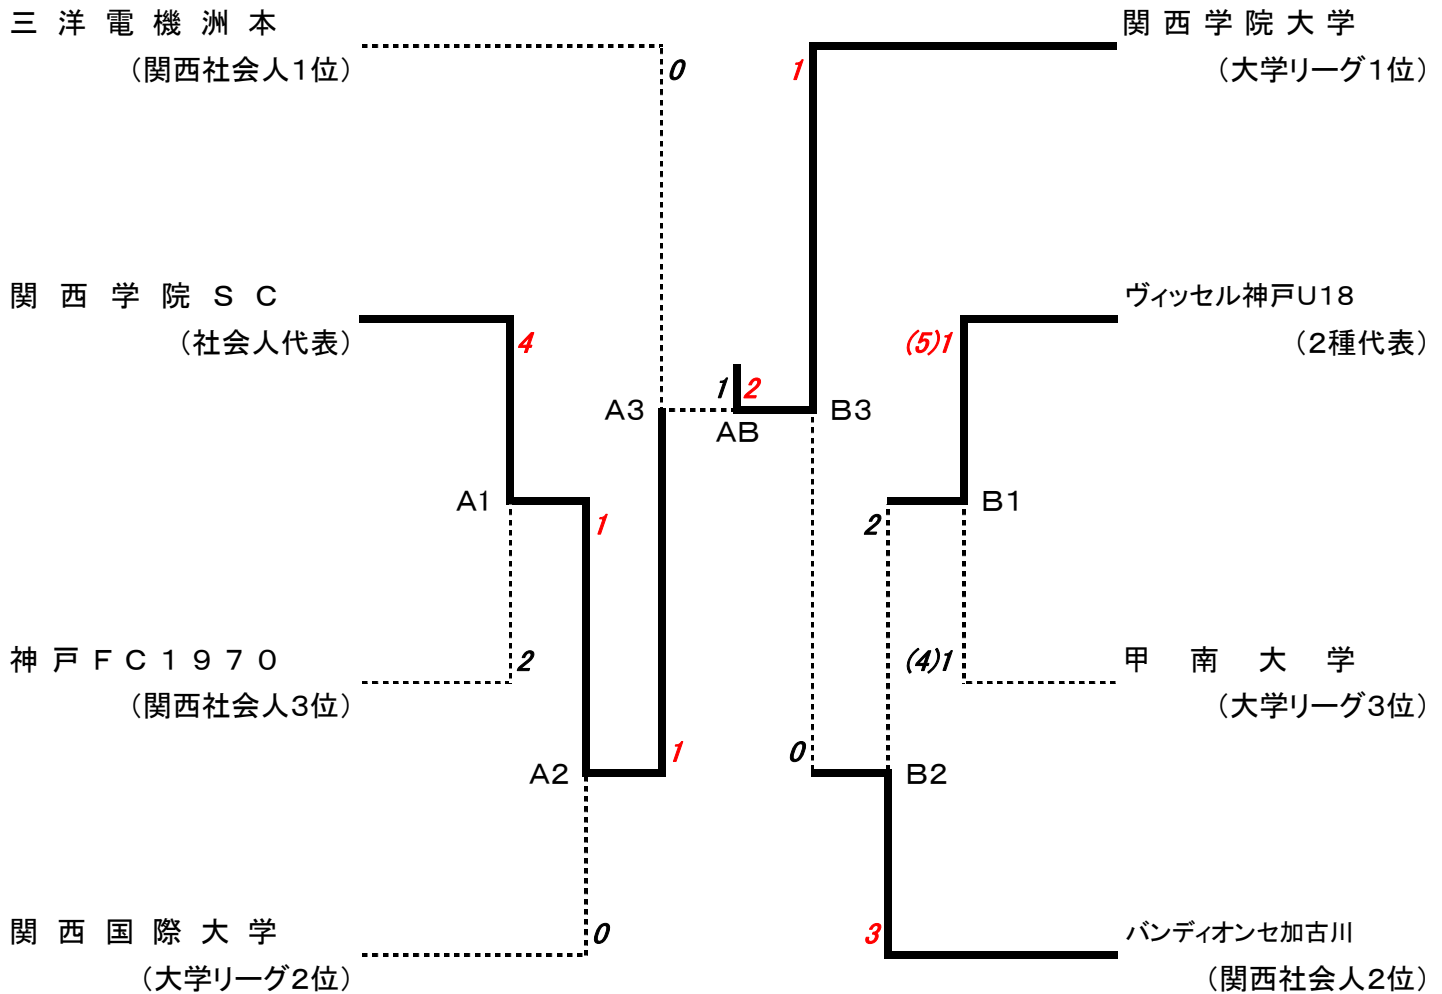

# 第13回(平成22年度)兵庫県サッカー選手権大会 (天皇杯兵庫県代表決定戦)

関西社会人: 昨年度リーグ順位

大学: 昨年度リーグ順位

| 月/日         | 会場              | 符号 | 時間    | 対戦  | 主審 | 副審 | 記録                                     | 当番 |          |
|-------------|-----------------|----|-------|---|----|----|--|----|----------|
| 6/20<br>(日) | 明石公園<br>陸上競技場   | A1 | 14:00 | 関西学院SC <b>4</b> - <b>2</b> 神戸FC1970       | 協会 | 協会 | 試合前・後半に<br>当該チームより<br>1名出して記録<br>して下さい | 山本 |          |
| 6/23<br>(水) | いぶきの森           | B1 | 18:15 | ヴィッセル神戸U18 <b>1(5)</b> - <b>(4)1</b> 甲南大学 | 協会 | 協会 |  | 澤山 |          |
| 7/25<br>(日) | 明石公園<br>陸上競技場   | A2 | 14:00 | 関西学院SC <b>1</b> - <b>0</b> 関西国際大学         | 協会 | 協会 |  | 三阪 |          |
| 8/4<br>(水)  | 日岡山<br>公園       | B2 | 19:00 | ヴィッセル神戸U18 <b>2</b> - <b>3</b> バンディオンセ加古川 | 協会 | 協会 |  | 山本 |          |
| 8/8<br>(日)  | 三木総合防災<br>陸上競技場 | A3 | 11:30 | 三洋電機洲本 <b>0</b> - <b>1</b> 関西学院SC         | 〃  | 〃  |  | 〃  | 山本       |
|             |                 | B3 | 14:00 | 関西学院大学 <b>1</b> - <b>0</b> バンディオンセ加古川     | 〃  | 〃  |  |    |          |
| 8/29<br>(日) | 神戸ユニバー<br>記念競技場 | AB | 13:10 | 関西学院SC <b>1</b> - <b>2</b> 関西学院大学         | 〃  | 〃  |  | 〃  | 桐原<br>山本 |